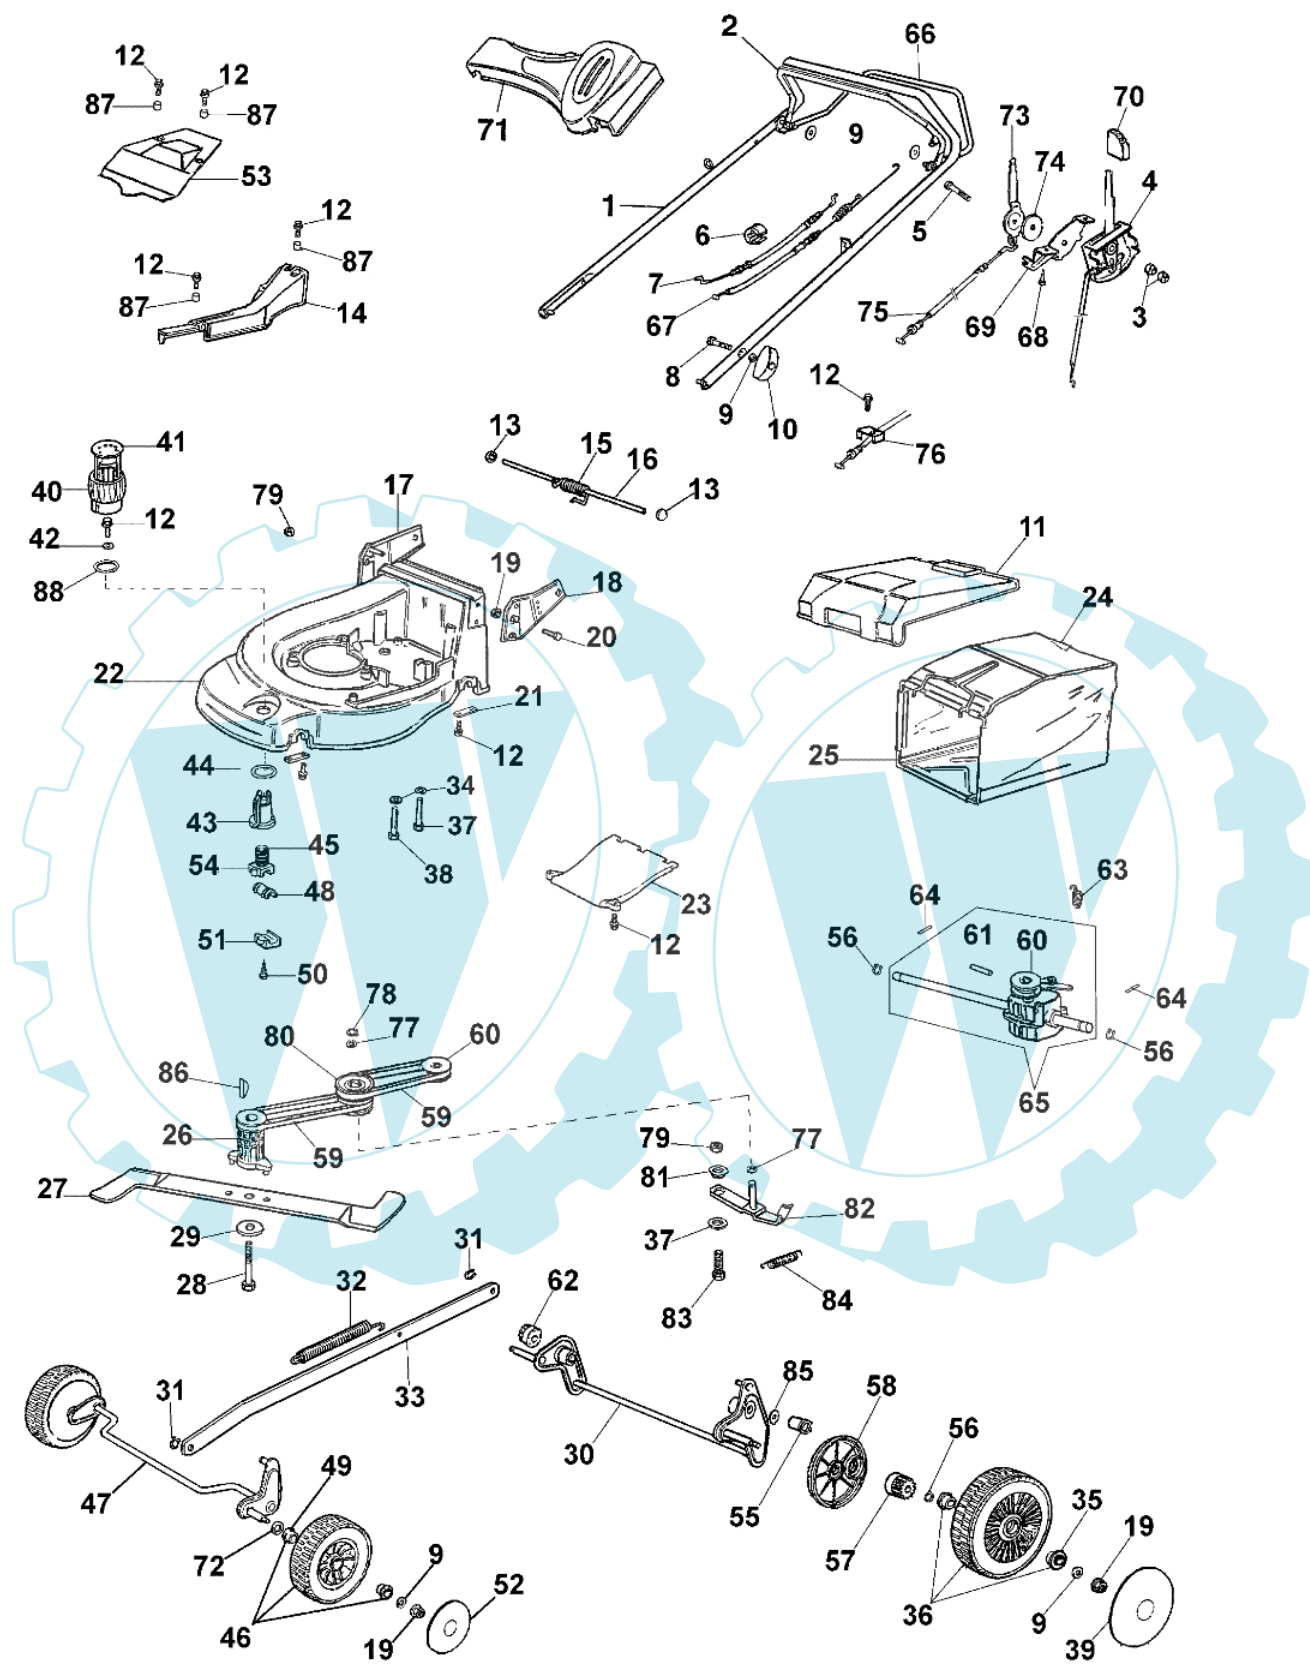

MAX 53 VBX - Komplett ersatzteilzeichnung

Bild Nr.	Anz.	Teilenummer	Beschreibung	Technische Nachricht
1	1	66060104A	Handgriff	
2	1	66060106	Hebel	
3	2	3914006R	Mutter	
4	1	66060062	Gashebel	
5	1	3906044	Schraube	
6	1	66060231	Schelle	
7	1	66030276	Kabelbremsemotor 1263mm.	
8	2	3910013	Schraube	
9	2	3916008R	Scheibe	
10	2	4119013A	Knopf	
11	1	66060059	Deckel	
12	15	3960031	Schraube	
13	2	3045027	Sicherung	
14	1	66062026	Deckel	
15	1	66060060	Feder	
16	1	66060055	Stift	
17	1	66060026	Halter	
18	1	66060025	Halter	
19	4	3933032	Mutter	
20	4	3806065	Schraube	
21	4	66060008	Streifen	
22	1	66060001A	Gehäuse	
23	1	66060042A	Deckel	
24	1	66060079	Korbnetz	
25	1	66060078	Rahmen	
26	1	66060132	Deckel	
27	1	66060013	Blatt	
28	1	3906162	Schraube	
29	1	66060384R	Scheibe	
30	1	66060024	Achse	
31	2	3033129R	Clip	
32	1	66060043	Feder	
33	1	66060027	Stange	
34	3	3918013	Scheibe	
35	4	66030057	Lager	
36	2	66060005	Rad	
37	2	3806077	Schraube	
38	1	3906083	Schraube	
39	2	66030145	Raddeckel	
40	1	66060041	Knopf	
41	1	66060040A	Deckel	
42	1	3918017	Scheibe	
43	1	66060037A	Muttergewinde	
44	1	66060038	Scheibe	
45	1	66060039AR	Schraube	
46	2	66030077	Rad	
47	1	66060020	Achse	
48	1	66060007	Buchse	
49	4	66030081	Lager	
50	2	3960040R	Schraube	
51	1	66060034	Deckel	
52	2	66030079	Raddeckel	
53	1	66062027	Deckel	
54	1	66060035	Deckel	
55	2	66060030	Buchse	
56	4	3024012	Ring	
57	1	66060031	Ritzel	
58	1	66060293	Raddeckel	
59	2	3047007R	Riemen 10X525	
60	1	66030042	Scheibe	
61	2	3022020	Stift	
62	1	66060032	Ritzel	
63	1	66060044	Feder	
64	2	66060010	Walzen	
65	1	66060033	Antriebsgehäuse	
66	1	66060105	Hebel	
67	1	66060058CR	Kabel	
68	2	3960059	Schraube	
69	1	66060065	Halter	
70	2	66060080	Handgriff	
71	1	66060063	Brücke	
72	2	3027001	Ring	
73	1	66060090	Hebel	
74	1	66060089	Scheibe	
75	1	66060086	Kabel	
76	1	66060091	Sicherung	